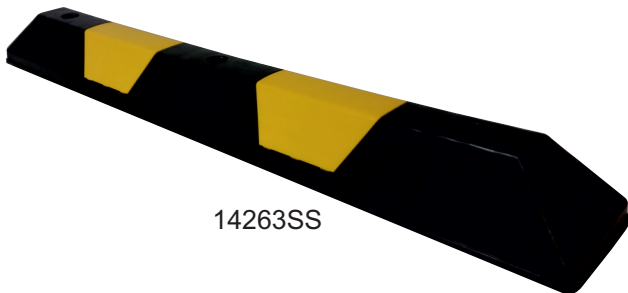

Art.-Nummer <i>Art.-Number</i>	14263GG - gelb/yellow 14263SS - schwarz/black	Bezeichnung <i>Description</i>	Leitschwelle <i>Road Lane Separators</i>
-----------------------------------	--	-----------------------------------	---

14263GG

14263SS

13159FP

Oberseite
upside

Unterseite
underside

Farbe <i>Colour</i>	14263GG gelb / <i>yellow</i> 14263SS schwarz / <i>black</i>	Eigenschaften Gelb-schwarze kontrastierende Farben Temperaturbeständigkeit (-20° C bis +60° C) UV-beständig
Abmessungen <i>Dimensions</i>	1.090 x 155 x 100 mm	
Gewicht <i>Weight</i>	4,1 kg	
Material <i>Material</i>	PPC	Features <i>yellow black contrasting colors</i> Heat resistance between -20° C to +60° C UV resistant
Befestigung <i>Fastening</i>	Schlüsselschrauben mit Dübel <i>Installations bolts</i> 3 x (Art.-Nr. 13159FP)	