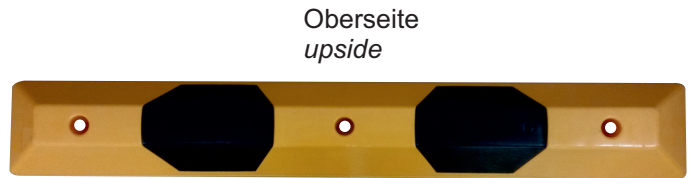

Art.-Nummer <i>Art.-Number</i>	14263GG - gelb/yellow 14263SS - schwarz/black	Bezeichnung <i>Description</i>	Leitschwelle <i>Road Lane Separators</i>
-----------------------------------	--	-----------------------------------	---

14263GG

14263SS

13159FP

Oberseite
upside

Unterseite
underside

Farbe <i>Colour</i>	14263GG gelb / <i>yellow</i> 14263SS schwarz / <i>black</i>	Eigenschaften Gelb-schwarze kontrastierende Farben Temperaturbeständigkeit (-20° C bis +60° C) UV-beständig
Abmessungen <i>Dimensions</i>	1.090 x 155 x 100 mm	
Gewicht <i>Weight</i>	4,1 kg	
Material <i>Material</i>	PPC	Features <i>yellow black contrasting colors</i> Heat resistance between -20° C to +60° C UV resistant
Befestigung <i>Fastening</i>	Schlüsselschrauben mit Dübel <i>Installations bolts</i> 3 x (Art.-Nr. 13159FP)	