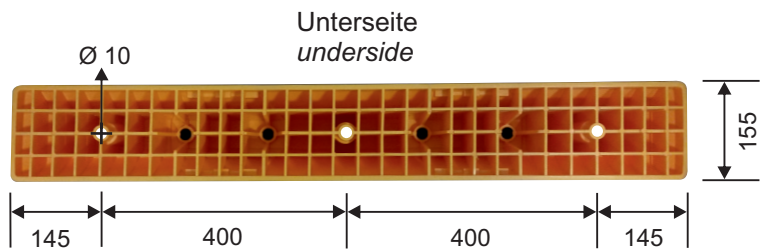

Art.-Nummer <i>Art.-Number</i>	14263GG - gelb/yellow 14263SS - schwarz/black	Bezeichnung <i>Description</i>	Leitschwelle <i>Road Lane Separators</i>
-----------------------------------	--	-----------------------------------	---

14263GG

14263SS

13159FP

Oberseite
upside

Unterseite
underside

Farbe <i>Colour</i>	14263GG gelb / <i>yellow</i> 14263SS schwarz / <i>black</i>	Eigenschaften Gelb-schwarze kontrastierende Farben Temperaturbeständigkeit (-20° C bis +60° C) UV-beständig
Abmessungen <i>Dimensions</i>	1.090 x 155 x 100 mm	
Gewicht <i>Weight</i>	4,1 kg	
Material <i>Material</i>	PPC	Features <i>yellow black contrasting colors</i> Heat resistance between -20° C to +60° C UV resistant
Befestigung <i>Fastening</i>	Schlüsselschrauben mit Dübel <i>Installations bolts</i> 3 x (Art.-Nr. 13159FP)	