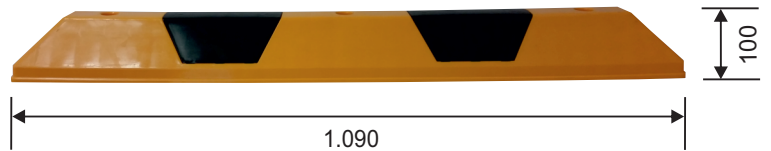

Art.-Nummer <i>Art.-Number</i>	14263GG - gelb/yellow 14263SS - schwarz/black	Bezeichnung <i>Description</i>	Leitschwelle <i>Road Lane Separators</i>
-----------------------------------	--	-----------------------------------	---

14263GG

14263SS

13159FP

Oberseite
upside

Unterseite
underside

Farbe <i>Colour</i>	14263GG gelb / <i>yellow</i> 14263SS schwarz / <i>black</i>	Eigenschaften Gelb-schwarze kontrastierende Farben Temperaturbeständigkeit (-20° C bis +60° C) UV-beständig
Abmessungen <i>Dimensions</i>	1.090 x 155 x 100 mm	
Gewicht <i>Weight</i>	4,1 kg	
Material <i>Material</i>	PPC	Features <i>yellow black contrasting colors</i> Heat resistance between -20° C to +60° C UV resistant
Befestigung <i>Fastening</i>	Schlüsselschrauben mit Dübel <i>Installations bolts</i> 3 x (Art.-Nr. 13159FP)	